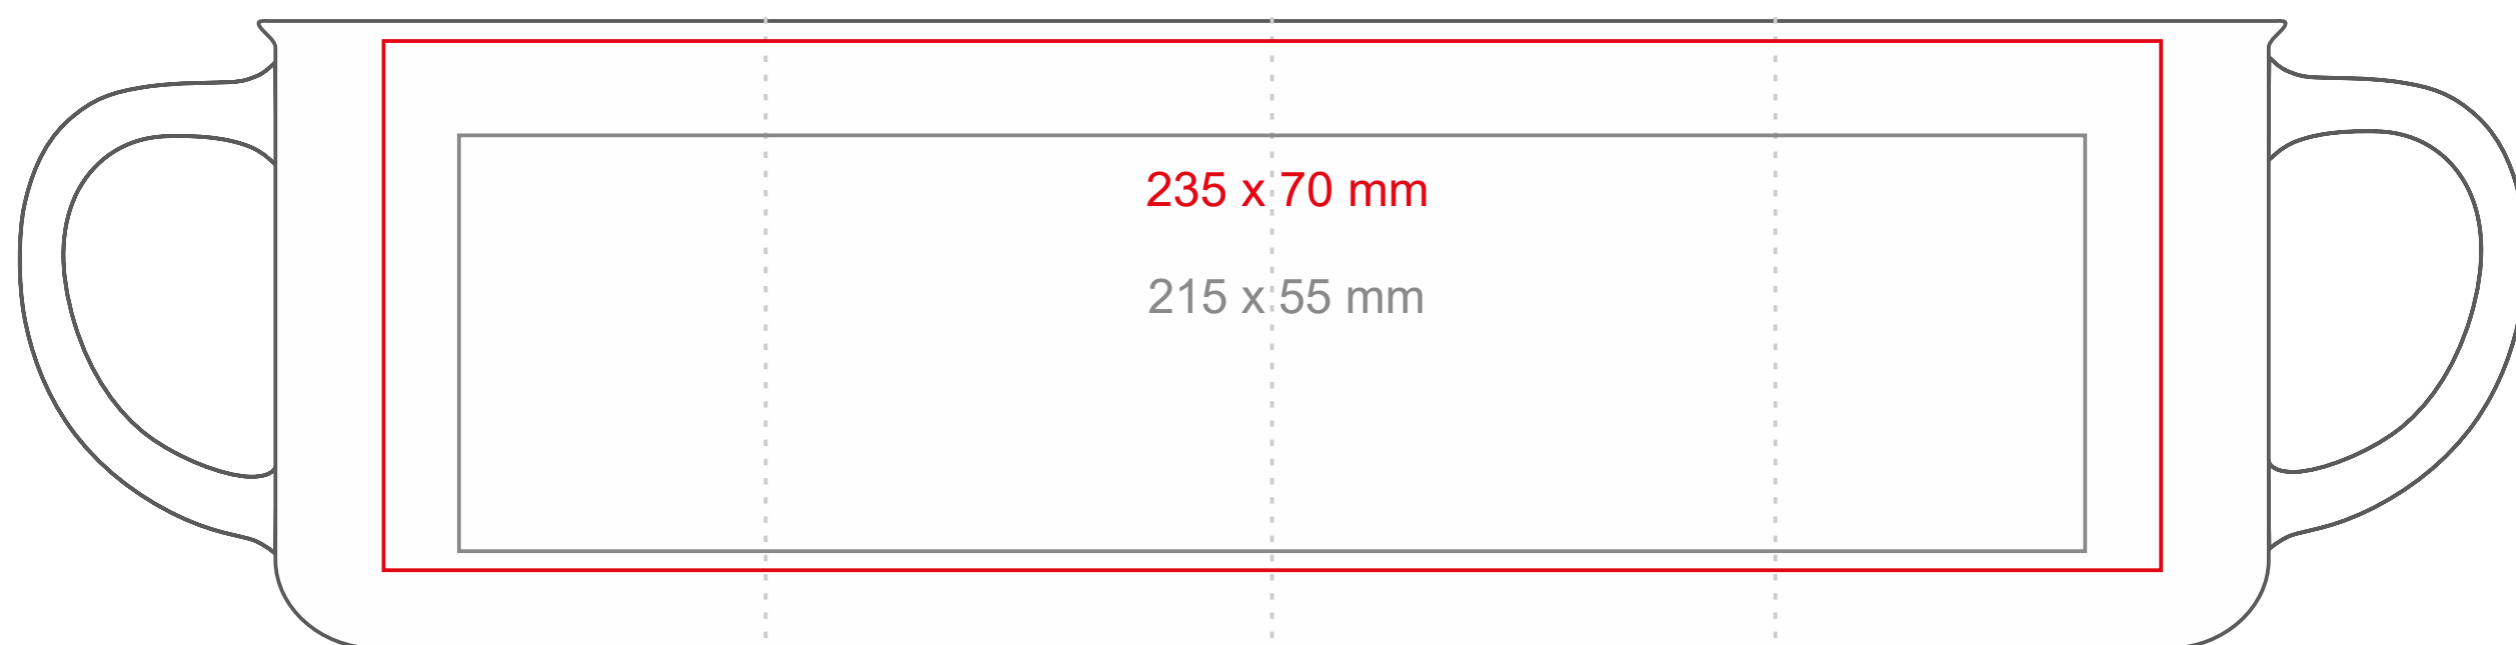

Loft

300 ml / h: 83 mm / Ø 90mm

Nadruk na uchu	- 40 x 10 mm
Nadruk wewnątrz na ściance	- 50 x 15 mm
Nadruk wewnątrz na dnie	- Ø 40 mm
Nadruk od spodu	- Ø 50 mm

*W przypadku projektów dla kalkomanii wybiegających poza standardową powierzchnię nadruku prosimy o kontakt z działem handlowym.

legenda

- Nadruk kalkomania (Transfer Print)
- Piaskowanie (Sensitive Touch)
- Nadruk bezpośredni (Direct Print)