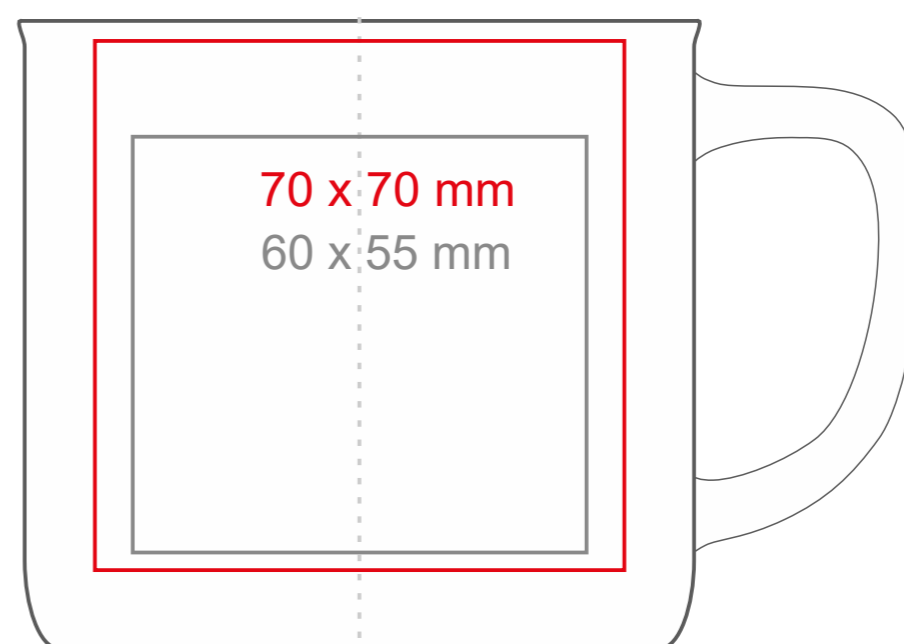

Loft

300 ml / h: 83 mm / Ø 90mm

Nadruk na uchu	- 40 x 10 mm
Nadruk wewnątrz na ściance	- 50 x 15 mm
Nadruk wewnątrz na dnie	- Ø 40 mm
Nadruk od spodu	- Ø 50 mm

*W przypadku projektów dla kalkomanii wybiegających poza standardową powierzchnię nadruku prosimy o kontakt z działem handlowym.