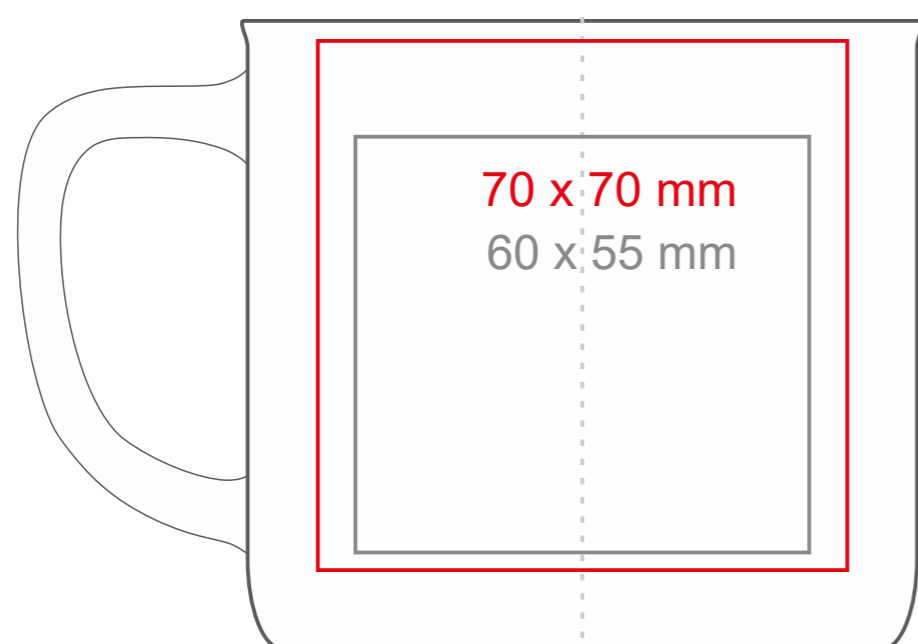

Loft

300 ml / h: 83 mm / Ø 90mm

Nadruk na uchu	- 40 x 10 mm
Nadruk wewnątrz na ściance	- 50 x 15 mm
Nadruk wewnątrz na dnie	- Ø 40 mm
Nadruk od spodu	- Ø 50 mm

*W przypadku projektów dla kalkomanii wybiegających poza standardową powierzchnię nadruku prosimy o kontakt z działem handlowym.